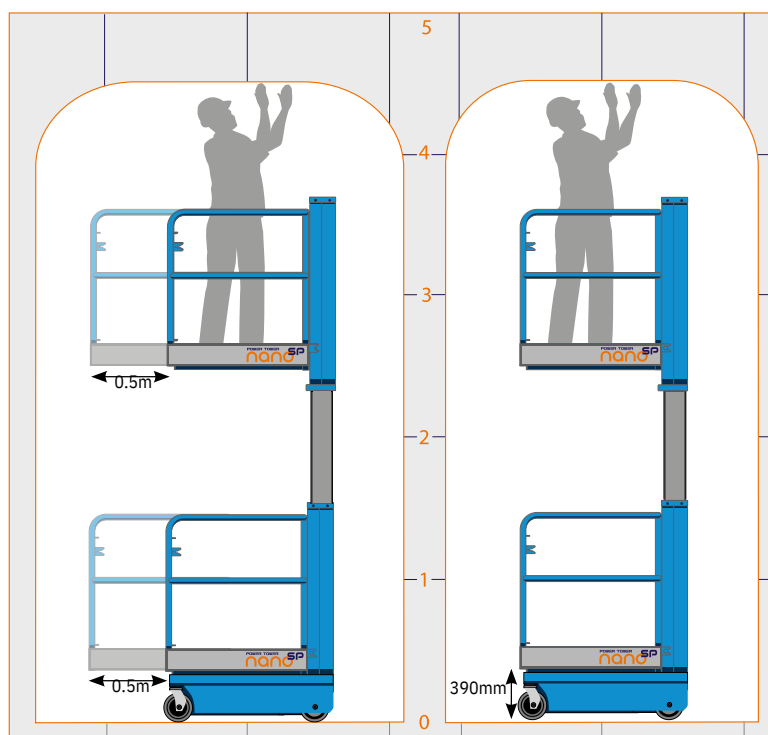

## Masthoogwerker - Nano SP

## Specificaties model Nano SP

Maximale werkhoogte	4.50 m	Platform lengte	1.00 m
Maximale hoogte platform	2.50 m	Platform lengte uitgeschoven	1.50 m
Hefgewicht	200 KG	Lengte machine	1.20 m
Gewicht machine	500 KG	Breedte machine	0.75 m
Aandrijving	Accu	Hoogte machine	1.59 m
Platform breedte	0.73 m		