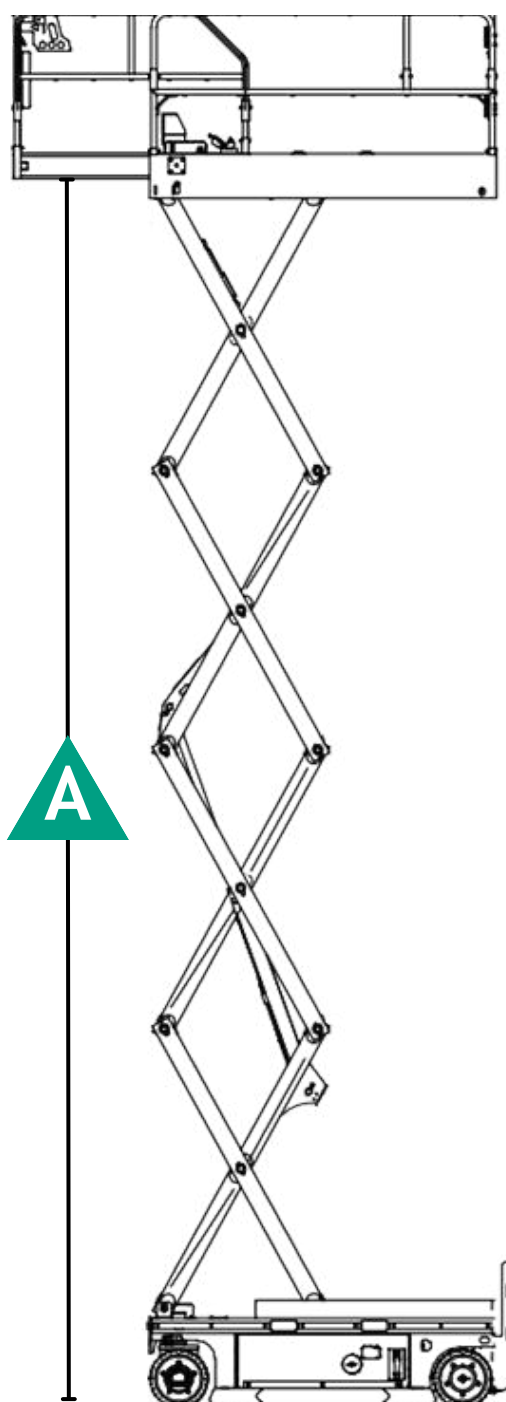

VHS Verhuur BV
 Vlasakker 11
 3417 XT Montfoort

0348-408311

Schaarhoogwerker - Genie 2032

Specificaties model Genie 2032

| | | | | |
|------------------------------|---------------------|-------------------------------|----------|--------|
| Maximale werkhoogte | 8.10 m | Breedte platform | C | 0.81 m |
| Hefcapaciteit | 363 KG | Transport hoogte | D | 2.13 m |
| Energiebron | Accu | Transport lengte | E | 2.44 m |
| Gewicht | 1500/1800 KG | Transport breedte | F | 0.81 m |
| Platformhoogte max. A | 6.10 m | Wielbasis | | 1.85 m |
| Platform hoogte min. | 1.03 m | Bodemvrijheid | | 90 mm |
| Lengte platform B | 2.26 m | Bodemvrijheid met pothold uit | | 20 mm |
| Lengte platform uitgeschoven | 3.18 m | | | |