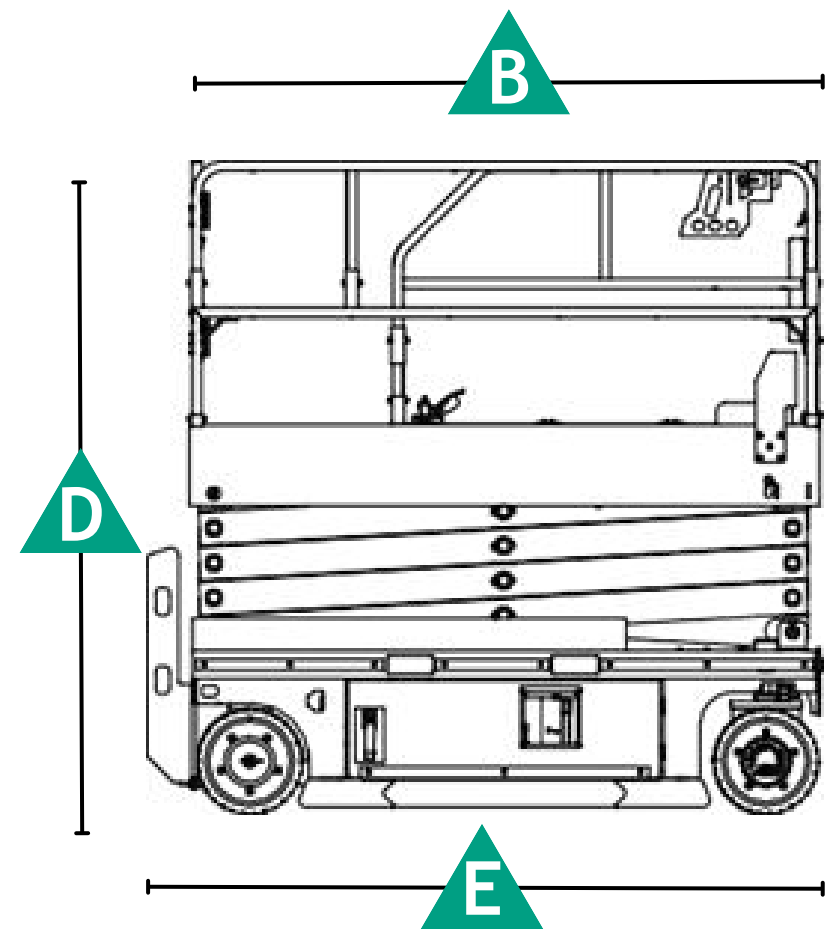

VHS Verhuur BV
 Vlasakker 11
 3417 XT Montfoort

0348-408311

Schaarhoogwerker - Genie 2032

Specificaties model Genie 2032

| | | | | |
|------------------------------|---------------------|-------------------------------|----------|--------|
| Maximale werkhoogte | 8.10 m | Breedte platform | C | 0.81 m |
| Hefcapaciteit | 363 KG | Transport hoogte | D | 2.13 m |
| Energiebron | Accu | Transport lengte | E | 2.44 m |
| Gewicht | 1500/1800 KG | Transport breedte | F | 0.81 m |
| Platformhoogte max. A | 6.10 m | Wielbasis | | 1.85 m |
| Platform hoogte min. | 1.03 m | Bodemvrijheid | | 90 mm |
| Lengte platform B | 2.26 m | Bodemvrijheid met pothold uit | | 20 mm |
| Lengte platform uitgeschoven | 3.18 m | | | |