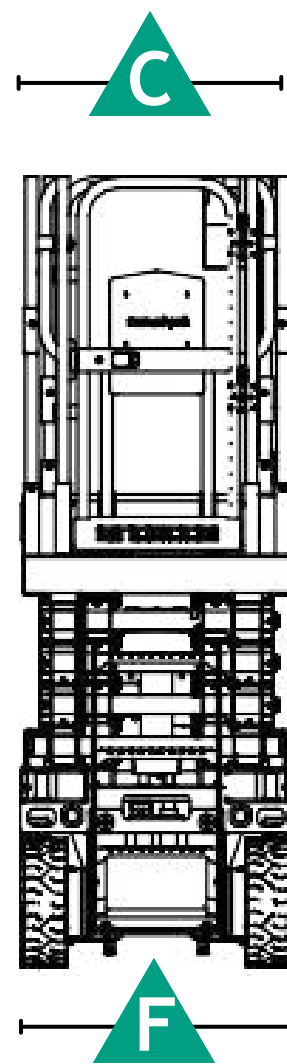

VHS Verhuur BV
 Vlasakker 11
 3417 XT Montfoort

0348-408311

Schaarhoogwerker - Genie 2032

Specificaties model Genie 2032

| | | | | |
|------------------------------|---------------------|-------------------------------|----------|--------|
| Maximale werkhoogte | 8.10 m | Breedte platform | C | 0.81 m |
| Hefcapaciteit | 363 KG | Transport hoogte | D | 2.13 m |
| Energiebron | Accu | Transport lengte | E | 2.44 m |
| Gewicht | 1500/1800 KG | Transport breedte | F | 0.81 m |
| Platformhoogte max. A | 6.10 m | Wielbasis | | 1.85 m |
| Platform hoogte min. | 1.03 m | Bodemvrijheid | | 90 mm |
| Lengte platform B | 2.26 m | Bodemvrijheid met pothold uit | | 20 mm |
| Lengte platform uitgeschoven | 3.18 m | | | |