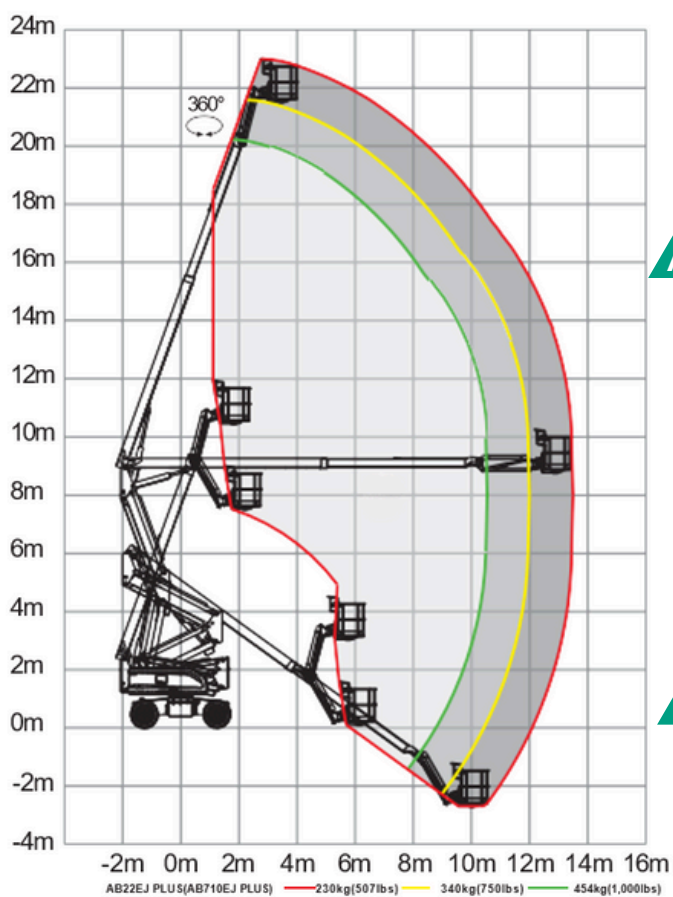

Knikarmhoogwerker - AB22EJ+

Knikarmhoogwerker - AB22EJ+

Maximale werkhoogte	23.60 m	Platform lengte	2.44 m
Maximale hoogte platform	21.60 m	Platform breedte	0.91 m
Maximale reikwijdte horizontaal	13.40 m	Transport hoogte A	2.68 m
Maximale hefgewicht	450 KG	Transport lengte B	9.95 m
Gewicht machine	10.900 KG	Transport breedte C	2.49 m
Aandrijving	4x4	Wielbasis D	2.49 m