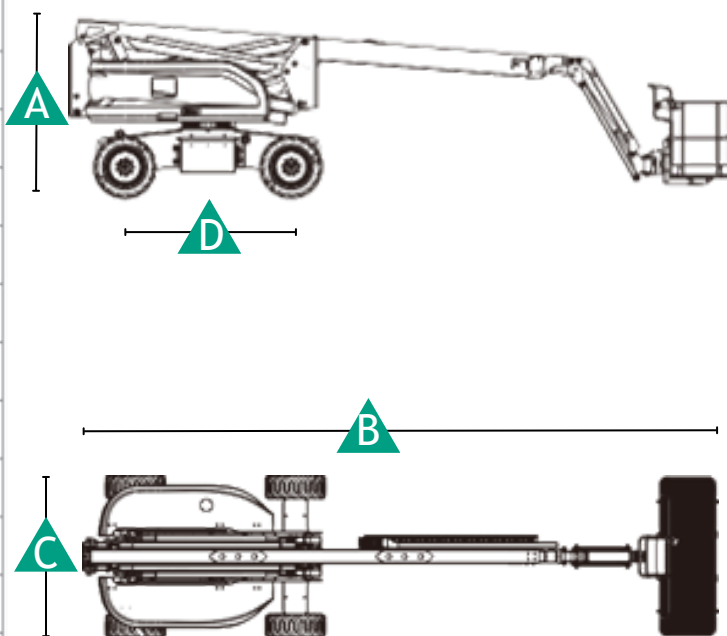

Knikarmhoogwerker - AB22EJ+

Knikarmhoogwerker - AB22EJ+

Maximale werkhoogte	23.60 m	Platform lengte	2.44 m
Maximale hoogte platform	21.60 m	Platform breedte	0.91 m
Maximale reikwijdte horizontaal	13.40 m	Transport hoogte A	2.68 m
Maximale hefgewicht	450 KG	Transport lengte B	9.95 m
Gewicht machine	10.900 KG	Transport breedte C	2.49 m
Aandrijving	4x4	Wielbasis D	2.49 m