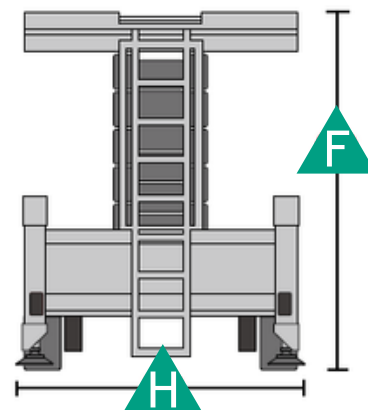

## Schaarhoogwerker - Magni ES2223

### Specificaties model Magni ES2223 RTP

Maximale werkhoogte <b>A</b>	22.00 m	Breedte platform	2.25 m
Hefcapaciteit	750 KG	Transport hoogte <b>E</b> + uitgeklapt <b>F</b>	3.00 m / 3.86 m
Gewicht	13.400 KG	Aandrijving	4x4 (4x stuurwiel)
Platformhoogte max. <b>B</b>	20.00 m	Transport lengte <b>G</b>	4.95 m
Lengte platform + uitbreiding <b>C</b>	4.95 m / 2.70 m	Transport breedte <b>H</b>	2.46 m
Wielbasis <b>D</b>	3.30 m	Rijden op hoogte	22.00 m