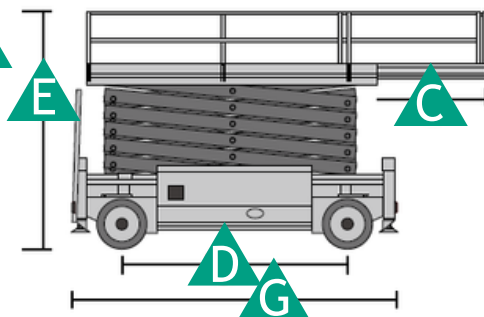

## Schaarhoogwerker - Magni ES2223

### Specificaties model Magni ES2223 RTP

Maximale werkhoogte <b>A</b>	22.00 m	Breedte platform	2.25 m
Hefcapaciteit	750 KG	Transport hoogte <b>E</b> + uitgeklapt <b>F</b>	3.00 m / 3.86 m
Gewicht	13.400 KG	Aandrijving	4x4 (4x stuurwiel)
Platformhoogte max. <b>B</b>	20.00 m	Transport lengte <b>G</b>	4.95 m
Lengte platform + uitbreiding <b>C</b>	4.95 m / 2.70 m	Transport breedte <b>H</b>	2.46 m
Wielbasis <b>D</b>	3.30 m	Rijden op hoogte	22.00 m