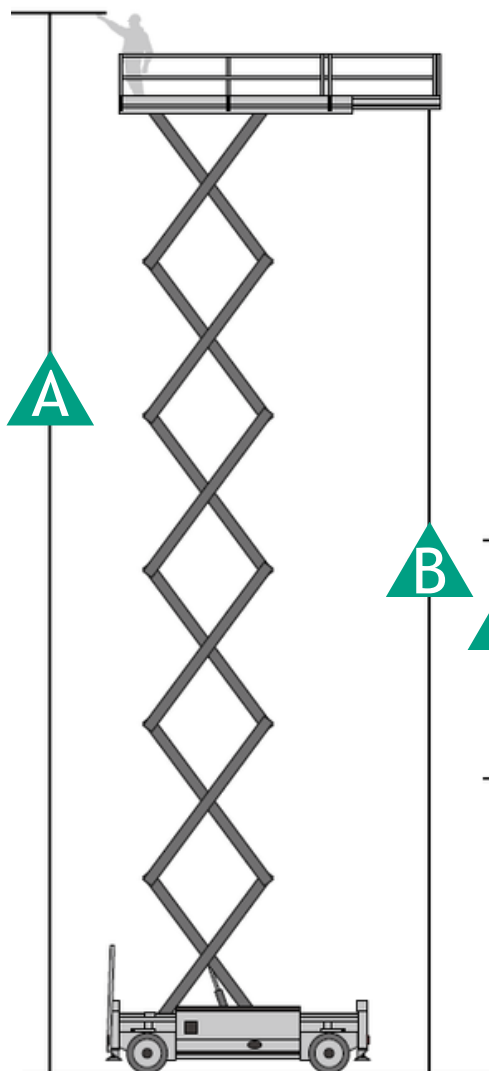

## Schaarhoogwerker - Magni ES2223

### Specificaties model Magni ES2223 RTP

Maximale werkhoogte <b>A</b>	22.00 m	Breedte platform	2.25 m
Hefcapaciteit	750 KG	Transport hoogte <b>E</b> + uitgeklapt <b>F</b>	3.00 m / 3.86 m
Gewicht	13.400 KG	Aandrijving	4x4 (4x stuurwiel)
Platformhoogte max. <b>B</b>	20.00 m	Transport lengte <b>G</b>	4.95 m
Lengte platform + uitbreiding <b>C</b>	4.95 m / 2.70 m	Transport breedte <b>H</b>	2.46 m
Wielbasis <b>D</b>	3.30 m	Rijden op hoogte	22.00 m