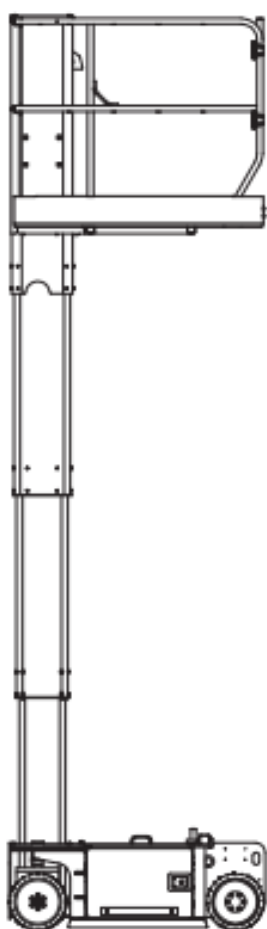

Masthoogwerker - SB VM04E

A

C

D

E

B

Specificaties model SB VM04E

Maximale werkhoogte	5,80 m	Platform lengte	1,34 m
Maximale hoogte platform A	3,80 m	Lengte machine B	1,38 m
Hefgewicht	227 KG	Breedte machine C	0,78 m
Aandrijving	Accu	Hoogte machine D	1,66 m
Gewicht machine	780 KG	Wielbasis E	1,06 m
Platform breedte	0,78 m	Bodemvrijheid	0,68 mm