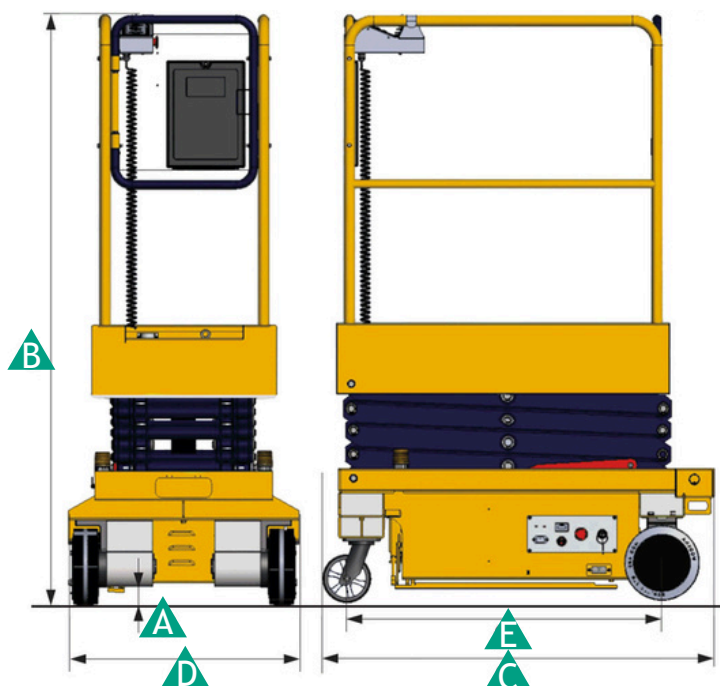

Low Level hoogwerker - Swift Up 4,5

Specificaties model Swift Up 4,5

Maximale werkhogte	4.5 m	Breedte platform	0.57 m
Maximale hoogte platform	2.5 m	Lengte platform	1.04 m
Hefcapaciteit	240 KG	Transport hoogte B	1.80 m
Gewicht machine	430 KG	Transport lengte C	1.20 m
Aandrijving	Accu	Transport breedte D	0.70 m
Bodemvrijheid A	50 mm	Wielbasis E	0.91 m