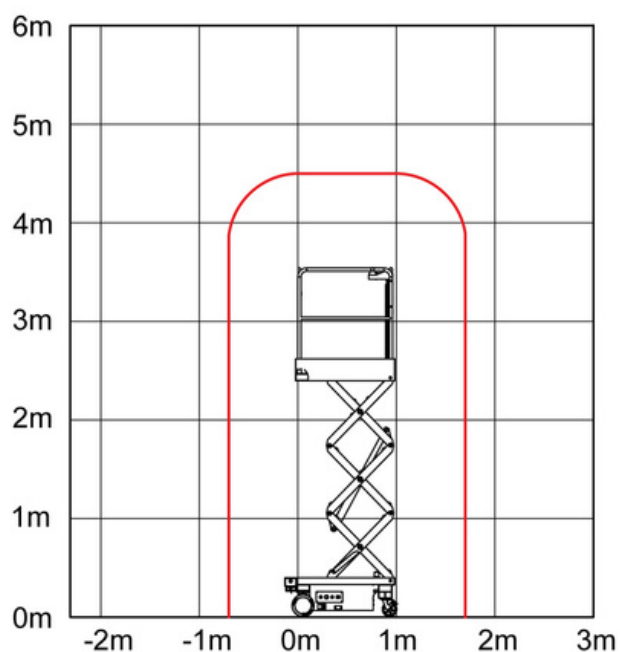

Low Level hoogwerker - Swift Up 4,5

Specificaties model Swift Up 4,5

Maximale werkhogte	4.5 m	Breedte platform	0.57 m
Maximale hoogte platform	2.5 m	Lengte platform	1.04 m
Hefcapaciteit	240 KG	Transport hoogte B	1.80 m
Gewicht machine	430 KG	Transport lengte C	1.20 m
Aandrijving	Accu	Transport breedte D	0.70 m
Bodemvrijheid A	50 mm	Wielbasis E	0.91 m