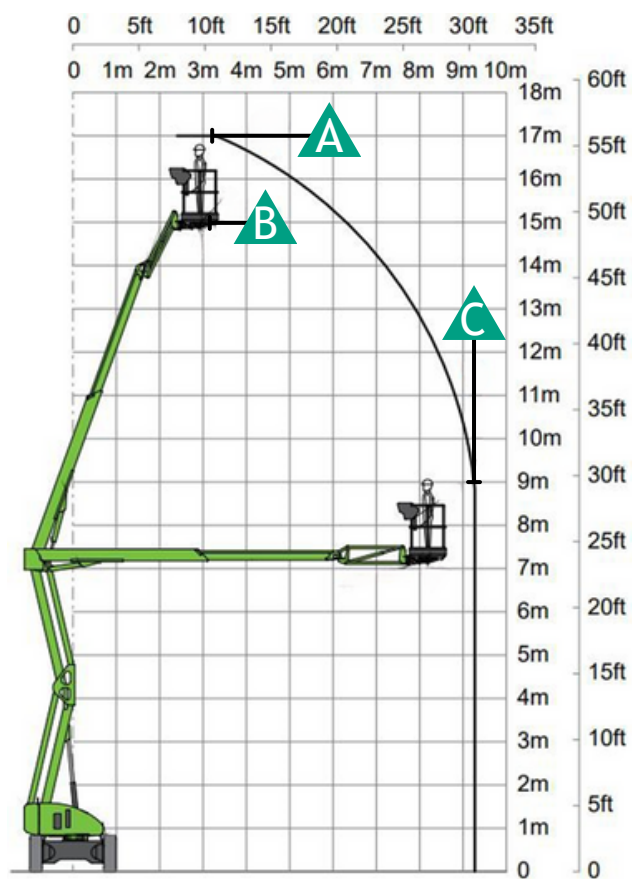

## Knikarmhoogwerker - Nifty HR 17E

## Knikarmhoogwerker - Nifty HR 17E

Maximale werkhoogte <b>A</b>	17.20 m	Platform lengte	0.85 m
Maximale hoogte platform <b>B</b>	15.20 m	Platform breedte	1.80 m
Maximale reikwijdte horizontaal <b>C</b>	9.40 m	Transport hoogte <b>D</b>	2.10 m
Hefgewicht	225 KG	Transport lengte <b>G</b>	6.35 m
Gewicht machine	4.970 KG	Transport lengte ingeklapt <b>F</b>	4.80 m
Platform rotatie	180 graden	Transport breedte <b>E</b>	2.00 m