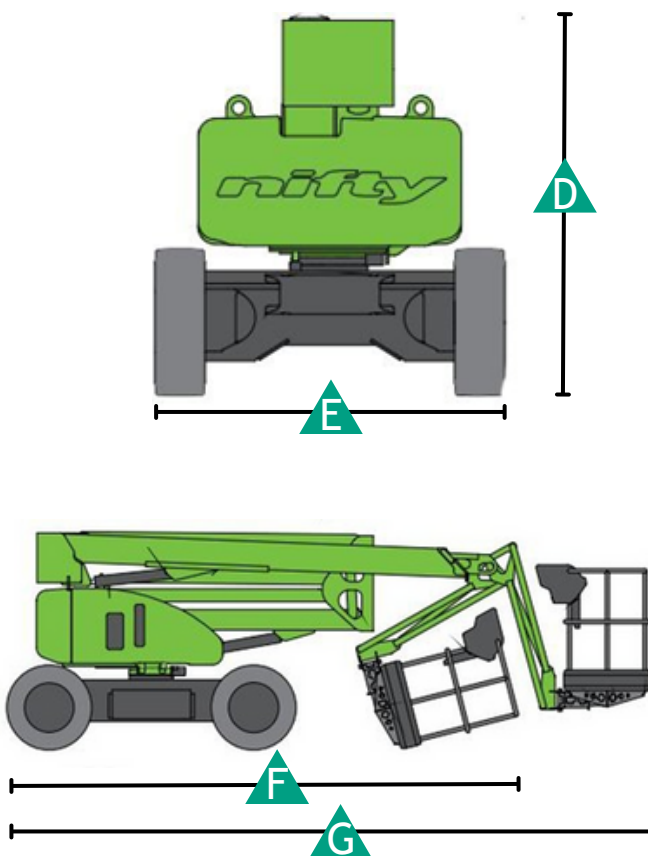

## Knikarmhoogwerker - Nifty HR 17E

## Knikarmhoogwerker - Nifty HR 17E

Maximale werkhoogte <b>A</b>	17.20 m	Platform lengte	0.85 m
Maximale hoogte platform <b>B</b>	15.20 m	Platform breedte	1.80 m
Maximale reikwijdte horizontaal <b>C</b>	9.40 m	Transport hoogte <b>D</b>	2.10 m
Hefgewicht	225 KG	Transport lengte <b>G</b>	6.35 m
Gewicht machine	4.970 KG	Transport lengte ingeklapt <b>F</b>	4.80 m
Platform rotatie	180 graden	Transport breedte <b>E</b>	2.00 m