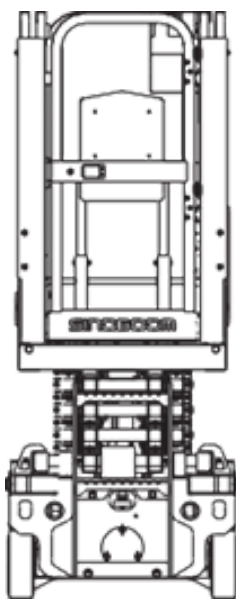

## Schaarhoogwerker - SB 1530SE

### Specificaties model SB 1530SE

Maximale werkhoogte binnen/buiten	6.50 m / 5.80 m	Breedte platform <b>C</b>	0.70 m
Hefcapaciteit	240 KG	Transport hoogte / hoogte ingeklapt <b>D</b>	1.97 m / 1.67 m
Gewicht	880 KG	Transport lengte <b>E</b>	1.42 m
Platformhoogte max. binnen/buiten <b>A</b>	4.50 m / 3.80 m	Transport breedte <b>F</b>	0.76 m
Lengte platform <b>B</b>	1.34 m	Wielbasis	1.11 m
Lengte platform uitgeschoven	1.94 m	Bodemvrijheid / potholds uit	61 mm / 2 mm