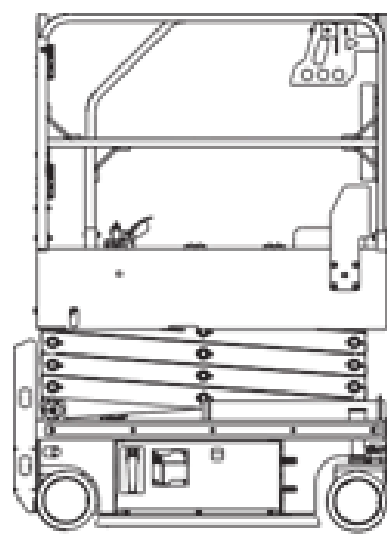

## Schaarhoogwerker - SB 1530SE

### Specificaties model SB 1530SE

Maximale werkhoogte binnen/buiten	6.50 m / 5.80 m	Breedte platform <b>C</b>	0.70 m
Hefcapaciteit	240 KG	Transport hoogte / hoogte ingeklapt <b>D</b>	1.97 m / 1.67 m
Gewicht	880 KG	Transport lengte <b>E</b>	1.42 m
Platformhoogte max. binnen/buiten <b>A</b>	4.50 m / 3.80 m	Transport breedte <b>F</b>	0.76 m
Lengte platform <b>B</b>	1.34 m	Wielbasis	1.11 m
Lengte platform uitgeschoven	1.94 m	Bodemvrijheid / potholds uit	61 mm / 2 mm