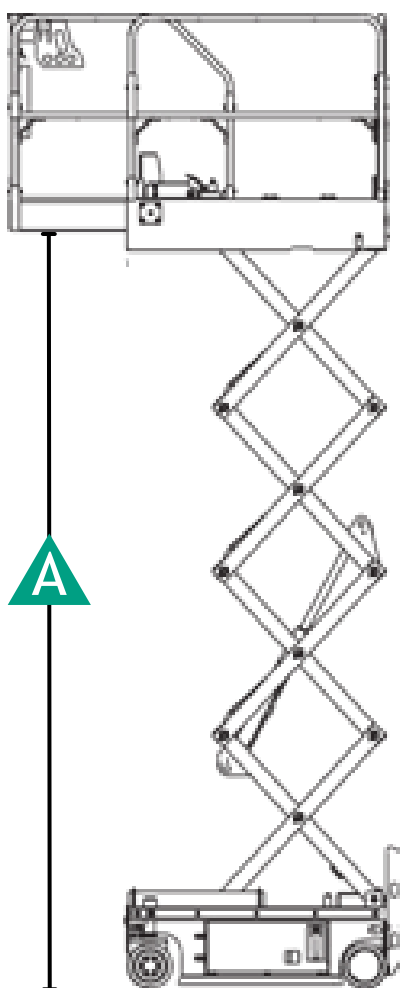

## Schaarhoogwerker - SB 1530SE

### Specificaties model SB 1530SE

Maximale werkhoogte binnen/buiten	6.50 m / 5.80 m	Breedte platform <b>C</b>	0.70 m
Hefcapaciteit	240 KG	Transport hoogte / hoogte ingeklapt <b>D</b>	1.97 m / 1.67 m
Gewicht	880 KG	Transport lengte <b>E</b>	1.42 m
Platformhoogte max. binnen/buiten <b>A</b>	4.50 m / 3.80 m	Transport breedte <b>F</b>	0.76 m
Lengte platform <b>B</b>	1.34 m	Wielbasis	1.11 m
Lengte platform uitgeschoven	1.94 m	Bodemvrijheid / potholds uit	61 mm / 2 mm