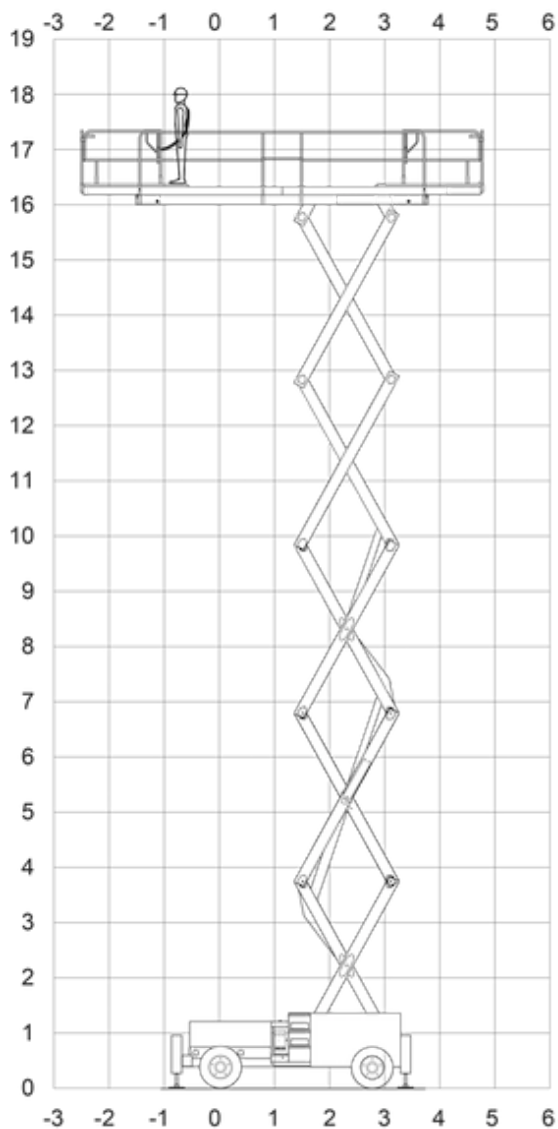

Schaarhoogwerker - Magni ES 1823RT

Specificaties model Magni ES 1823RT

Maximale werkhogte	18.00 m	Transport hogte	3.19 m / 2.49 m
Hefcapaciteit	680 KG	Rijden op hogte	11 m (9 m vloer)
Gewicht	9.760 KG	Transport breedte	4.88 m
Platformhogte max.	16.00 m	Wielbasis	2.29 m
Lengte platform / lengte uitgeschoven	3.98 m / 6.57 m	Aandrijving	2.86 m
Breedte platform	1.83 m		4x4