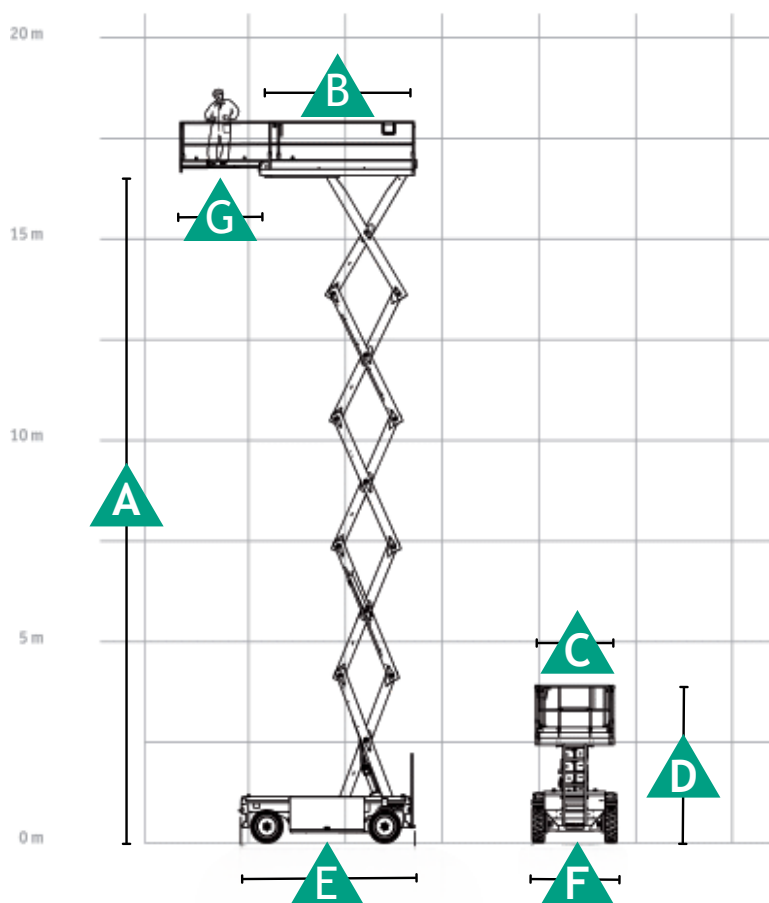

VHS Verhuur
 Vlasakker 11
 3417 XT Montfoort

0348-408311

Specificaties model HL 160 E-20

Maximale werkhoogte	15.70 m	Breedte platform C	1.85 m
Hefcapaciteit	750 KG	Transport hoogte uitgeklaapt D	3.26 m / 2.49 m
Gewicht	7.760 KG	Rijden op hoogte	15.70 m
Platformhoogte max. A	13.70 m	Transport lengte E	4.57 m
Lengte platform + uitgeschoven B	4.07 m / 6.07 m	Transport breedte F	2.00 m
Wielbasis	3.05 m	Platformuitbreiding G	2.00 m