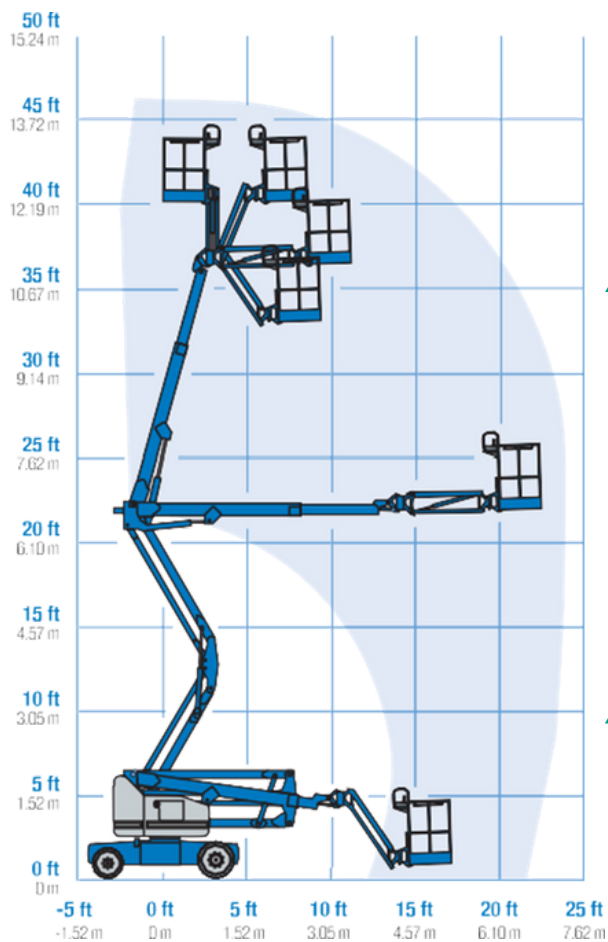

Knikarmhoogwerker - Genie Z40/23N RJ

Knikarmhoogwerker - Z40/23N RJ

Maximale werkhoogte	14.32 m	Platform breedte B	1.17 m
Maximale hoogte platform	12.32 m	Transport hoogte C	1.98 m
Maximale reikwijdte horizontaal	6.91 m	Transport lengte D	6.53 m
Hefgewicht	227 KG	Transport breedte E	1.50 m
Gewicht machine	6.940 KG	Wielbasis F	1.96 m
Platform lengte A	0.76 m	Bodemvrijheid	240 mm