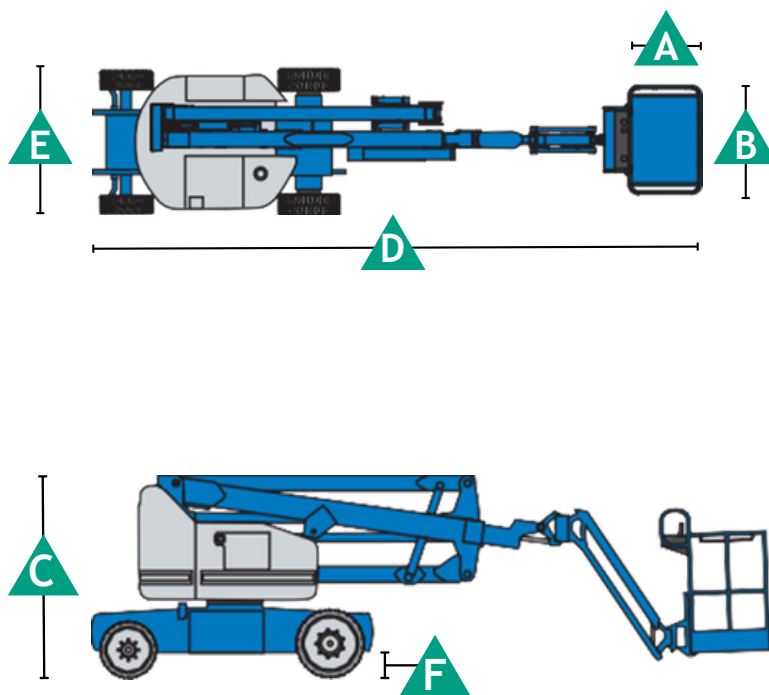

Knikarmhoogwerker - Genie Z40/23N RJ

Knikarmhoogwerker - Z40/23N RJ

Maximale werkhoogte	14.32 m	Platform breedte B	1.17 m
Maximale hoogte platform	12.32 m	Transport hoogte C	1.98 m
Maximale reikwijdte horizontaal	6.91 m	Transport lengte D	6.53 m
Hefgewicht	227 KG	Transport breedte E	1.50 m
Gewicht machine	6.940 KG	Wielbasis F	1.96 m
Platform lengte A	0.76 m	Bodemvrijheid	240 mm