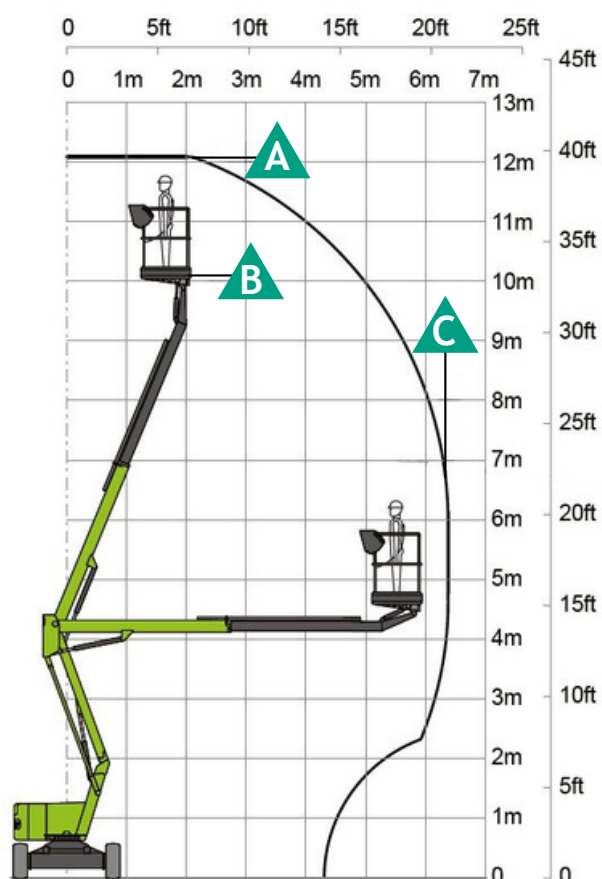

## Knikarmhoogwerker - Nifty HR12NE

## Knikarmhoogwerker - Nifty HR12NE

Maximale werkhoogte <b>A</b>	12.10 m	Platform lengte	1.20 m
Maximale hoogte platform <b>B</b>	10.10 m	Platform breedte	0.85 m
Maximale reikwijdte horizontaal <b>C</b>	6.40 m	Transport hoogte <b>D</b>	1.98 m
Hefgewicht	200 KG	Transport lengte <b>E</b>	3.97 m
Gewicht machine	3.250 KG	Transport breedte <b>F</b>	1.49 m