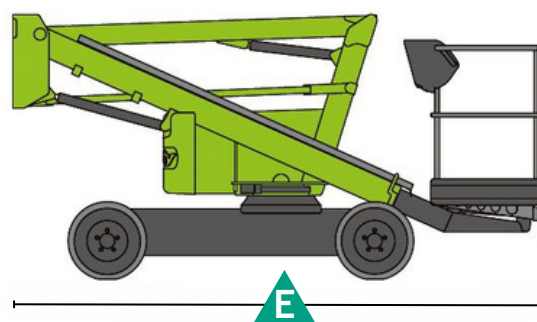

## Knikarmhoogwerker - Nifty HR12NE

## Knikarmhoogwerker - Nifty HR12NE

Maximale werkhoogte <b>A</b>	12.10 m	Platform lengte	1.20 m
Maximale hoogte platform <b>B</b>	10.10 m	Platform breedte	0.85 m
Maximale reikwijdte horizontaal <b>C</b>	6.40 m	Transport hoogte <b>D</b>	1.98 m
Hefgewicht	200 KG	Transport lengte <b>E</b>	3.97 m
Gewicht machine	3.250 KG	Transport breedte <b>F</b>	1.49 m