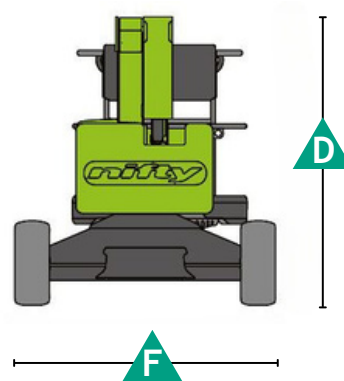

## Knikarmhoogwerker - Nifty HR12NE

## Knikarmhoogwerker - Nifty HR12NE

Maximale werkhoogte <b>A</b>	12.10 m	Platform lengte	1.20 m
Maximale hoogte platform <b>B</b>	10.10 m	Platform breedte	0.85 m
Maximale reikwijdte horizontaal <b>C</b>	6.40 m	Transport hoogte <b>D</b>	1.98 m
Hefgewicht	200 KG	Transport lengte <b>E</b>	3.97 m
Gewicht machine	3.250 KG	Transport breedte <b>F</b>	1.49 m