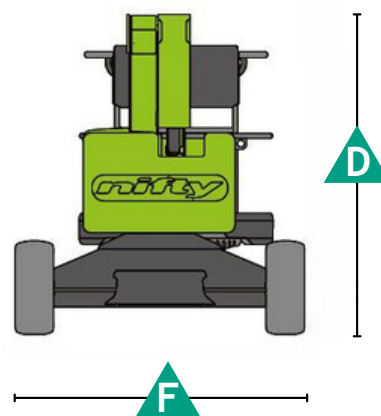

## Knikarmhoogwerker - Nifty HR12LE

## Knikarmhoogwerker - Nifty HR12LE

Maximale werkhoogte <b>A</b>	12.10 m	Platform lengte	1.20 m
Maximale hoogte platform <b>B</b>	10.10 m	Platform breedte	0.85 m
Maximale reikwijdte horizontaal <b>C</b>	6.40 m	Transport hoogte <b>D</b>	1.98 m
Hefgewicht	200 KG	Transport lengte <b>E</b>	3.97 m
Gewicht machine	2.540 KG	Transport breedte <b>F</b>	1.79 m