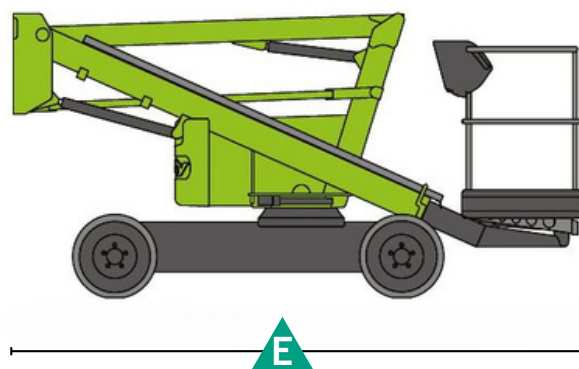

## Knikarmhoogwerker - Nifty HR12LE

## Knikarmhoogwerker - Nifty HR12LE

Maximale werkhoogte <b>A</b>	12.10 m	Platform lengte	1.20 m
Maximale hoogte platform <b>B</b>	10.10 m	Platform breedte	0.85 m
Maximale reikwijdte horizontaal <b>C</b>	6.40 m	Transport hoogte <b>D</b>	1.98 m
Hefgewicht	200 KG	Transport lengte <b>E</b>	3.97 m
Gewicht machine	2.540 KG	Transport breedte <b>F</b>	1.79 m