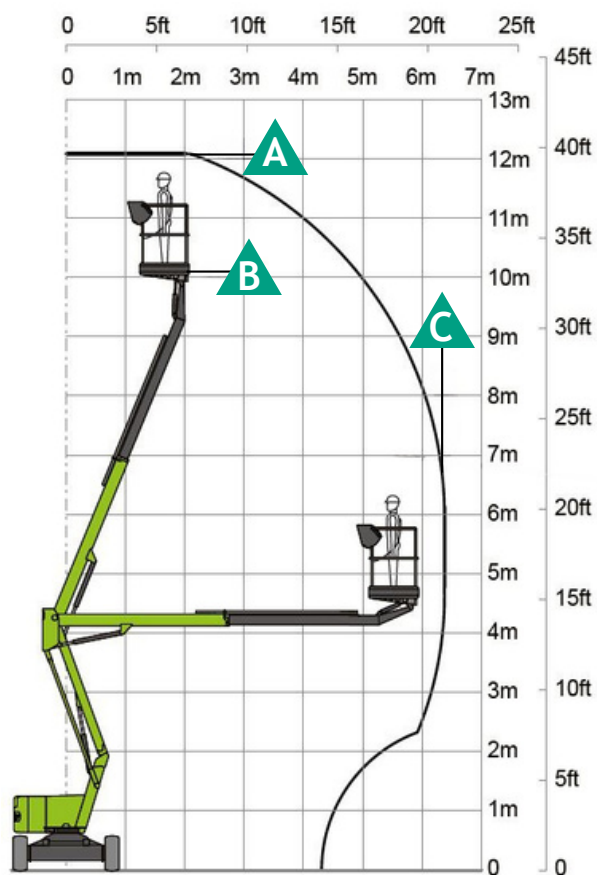

## Knikarmhoogwerker - Nifty HR12LE

## Knikarmhoogwerker - Nifty HR12LE

Maximale werkhoogte <b>A</b>	12.10 m	Platform lengte	1.20 m
Maximale hoogte platform <b>B</b>	10.10 m	Platform breedte	0.85 m
Maximale reikwijdte horizontaal <b>C</b>	6.40 m	Transport hoogte <b>D</b>	1.98 m
Hefgewicht	200 KG	Transport lengte <b>E</b>	3.97 m
Gewicht machine	2.540 KG	Transport breedte <b>F</b>	1.79 m