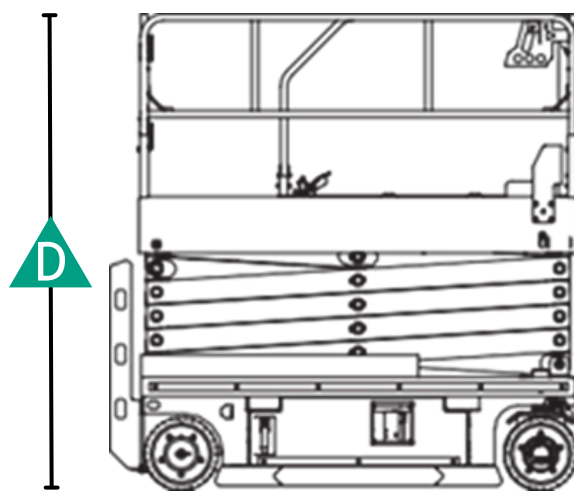

## Schaarhoogwerker - SB 3346E

### Specificaties model SB 3346E

Maximale werkhoogte	12.00 m	Breedte platform <b>C</b>	1.15 m
Hefcapaciteit	320 KG	Transport hoogte / hoogte ingeklapt <b>D</b>	2.48 m / 1.86 m
Gewicht	2.815 KG	Transport lengte <b>E</b>	2.45 m
Platformhoogte max. <b>A</b>	10.00 m	Transport breedte <b>F</b>	1.17 m
Lengte platform <b>B</b>	2.30 m	Wielbasis	1.88 m
Lengte platform uitgeschoven	3.20 m	Bodemvrijheid / potholds uit	25 mm / 1 mm