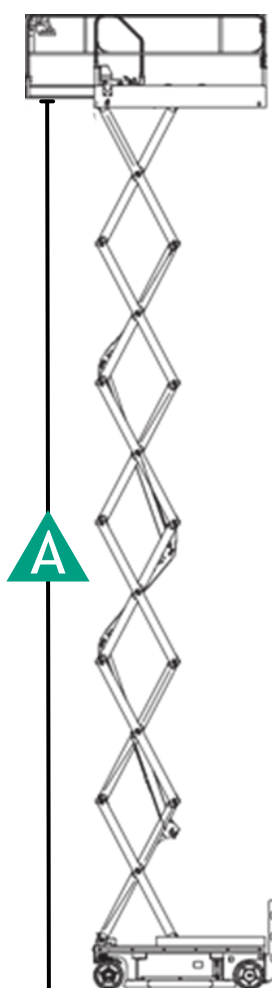

## Schaarhoogwerker - SB 3346E

### Specificaties model SB 3346E

Maximale werkhoogte	12.00 m	Breedte platform <b>C</b>	1.15 m
Hefcapaciteit	320 KG	Transport hoogte / hoogte ingeklapt <b>D</b>	2.48 m / 1.86 m
Gewicht	2.815 KG	Transport lengte <b>E</b>	2.45 m
Platformhoogte max. <b>A</b>	10.00 m	Transport breedte <b>F</b>	1.17 m
Lengte platform <b>B</b>	2.30 m	Wielbasis	1.88 m
Lengte platform uitgeschoven	3.20 m	Bodemvrijheid / potholds uit	25 mm / 1 mm