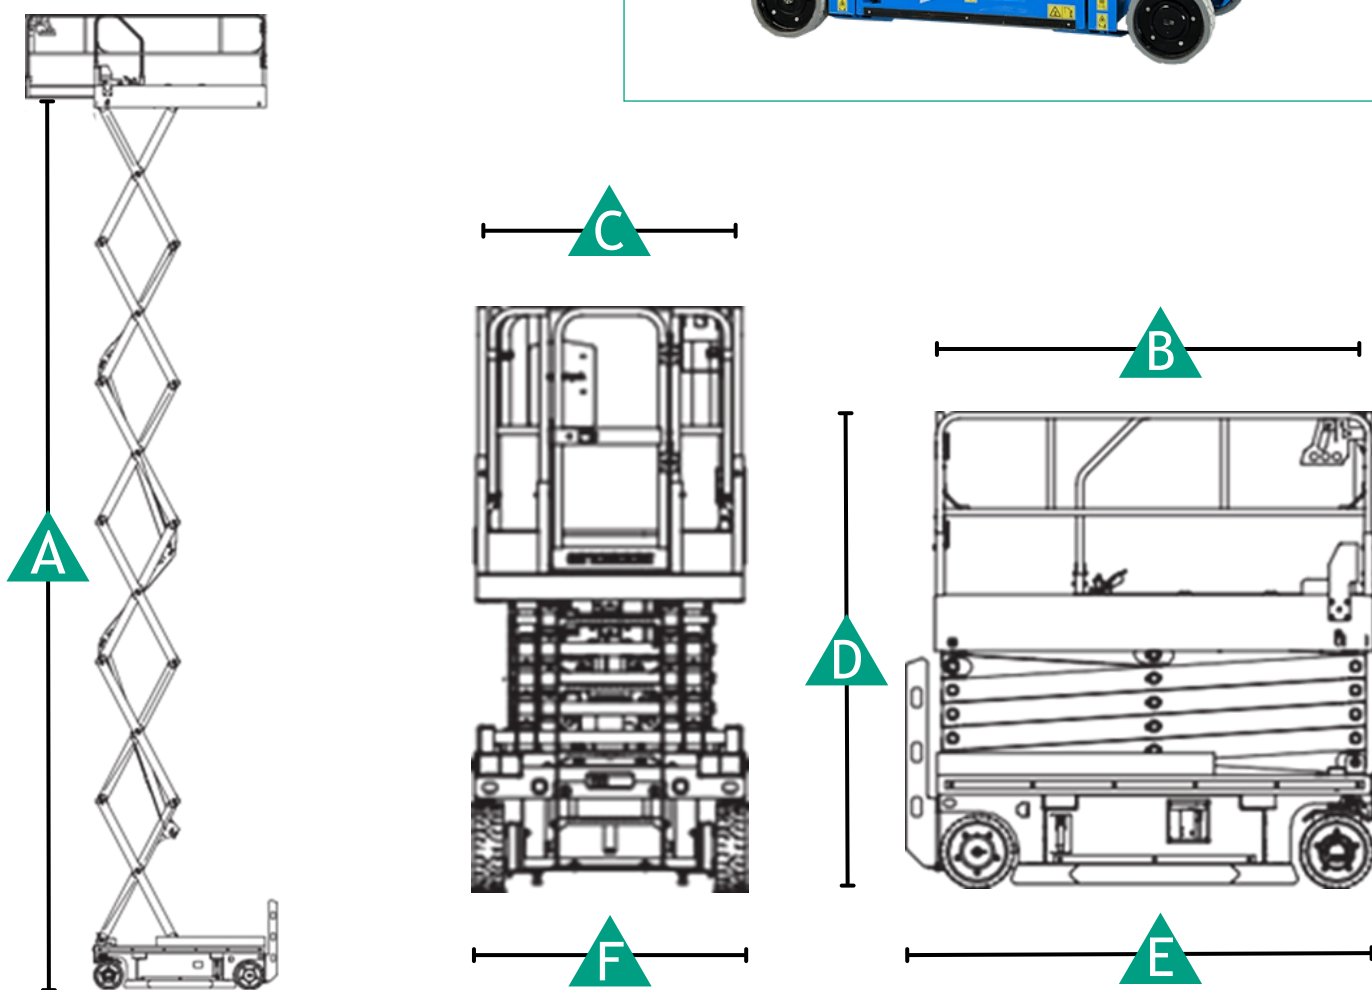

Schaarhoogwerker - SB 2746E

Specificaties model SB 2746E

Maximale werkhogte	10.10 m	Breedte platform C	1.15 m
Hefcapaciteit	450 KG	Transport hoogte / hoogte ingeklapt D	2.36 m / 1.73 m
Gewicht	2.715 KG	Transport lengte E	2.45 m
Platformhoogte max. A	8.10 m	Transport breedte F	1.17 m
Lengte platform B	2.30 m	Wielbasis	1.88 m
Lengte platform uitgeschoven	3.20 m	Bodemvrijheid / potholds uit	25 mm / 1 mm