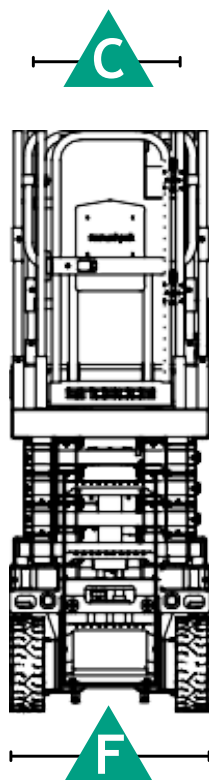

Schaarhoogwerker - SB 2132 E

Specificaties model SB 2132E

Maximale werkhoogte	8.30 m	Breedte platform C	0.80 m
Hefcapaciteit	380 KG	Transport hoogte D	2.24 m
Gewicht	2.090 KG	Transport lengte E	2.46 m
Platformhoogte max. A	6.30 m	Transport breedte F	0.83 m
Lengte platform B	2.30 m	Wielbasis	1.88 m
Lengte platform uitgeschoven	3.20 m	Bodemvrijheid / Pothold uit	25 mm / 1 mm