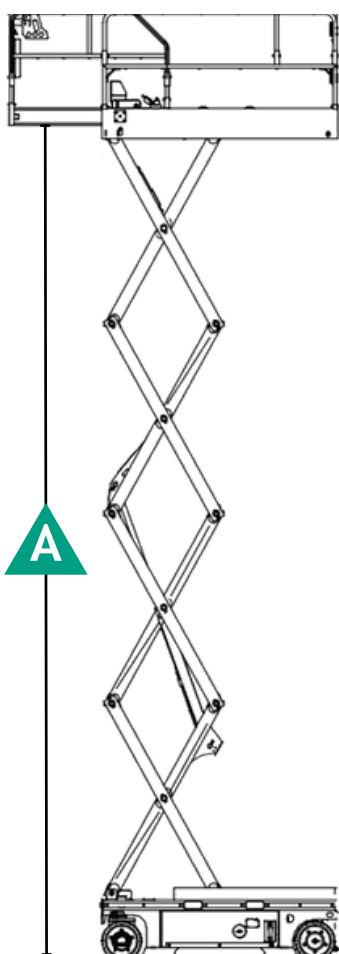

Schaarhoogwerker - SB 2132 E

Specificaties model SB 2132E

Maximale werkhoogte	8.30 m	Breedte platform C	0.80 m
Hefcapaciteit	380 KG	Transport hoogte D	2.24 m
Gewicht	2.090 KG	Transport lengte E	2.46 m
Platformhoogte max. A	6.30 m	Transport breedte F	0.83 m
Lengte platform B	2.30 m	Wielbasis	1.88 m
Lengte platform uitgeschoven	3.20 m	Bodemvrijheid / Pothold uit	25 mm / 1 mm