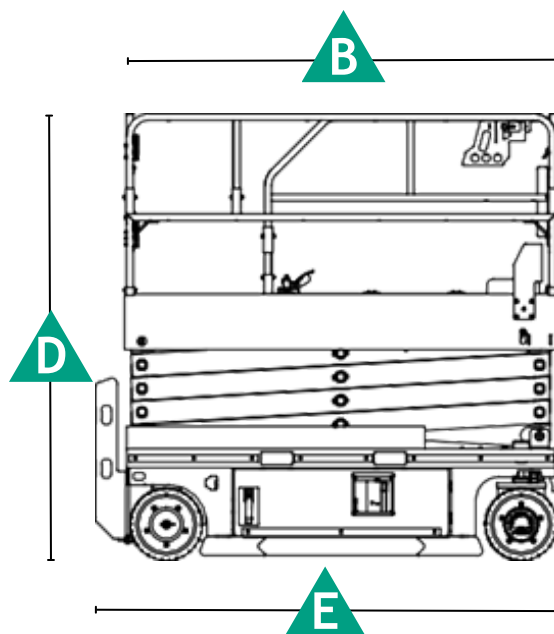

Schaarhoogwerker - SB 2132 E

Specificaties model SB 2132E

Maximale werkhoogte	8.30 m	Breedte platform C	0.80 m
Hefcapaciteit	380 KG	Transport hoogte D	2.24 m
Gewicht	2.090 KG	Transport lengte E	2.46 m
Platformhoogte max. A	6.30 m	Transport breedte F	0.83 m
Lengte platform B	2.30 m	Wielbasis	1.88 m
Lengte platform uitgeschoven	3.20 m	Bodemvrijheid / Pothold uit	25 mm / 1 mm