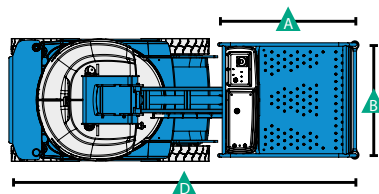

Knikarmhoogwerker - Runabout GR-26J

Specificaties model Runabout GR-26J

Maximale werkhoogte	9.85 m	Platform breedte B	0.90 m
Maximale hoogte platform	7.85 m	Hoogte - ingeklapt C	1.99 m
Maximale reikwijdte horizontaal	3.15 m	Lengte - ingeklapt D	2.82 m
Hefgewicht	200 KG	Breedte E	0.99 m
Gewicht machine	2.650 KG	Wielbasis F	1.20 m
Platform lengte A	0.75 m	Bodemvrijheid G	100 mm