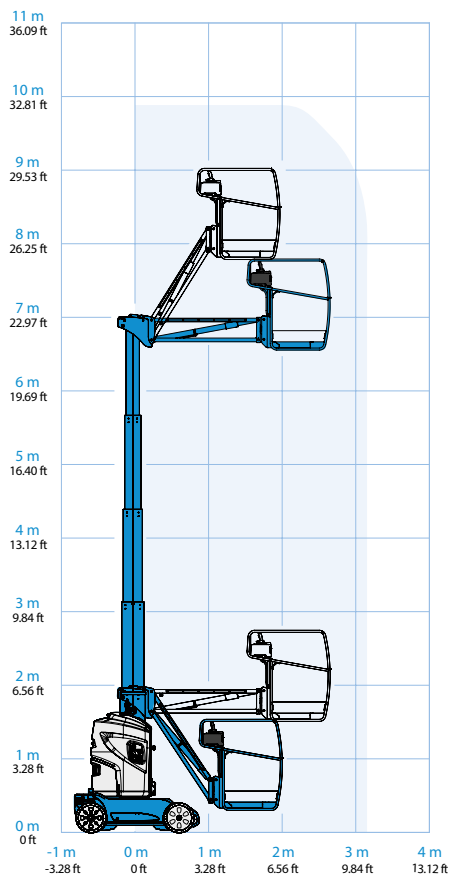

Knikarmhoogwerker - Runabout GR-26J

Specificaties model Runabout GR-26J

Maximale werkhoogte	9.85 m	Platform breedte B	0.90 m
Maximale hoogte platform	7.85 m	Hoogte - ingeklapt C	1.99 m
Maximale reikwijdte horizontaal	3.15 m	Lengte - ingeklapt D	2.82 m
Hefgewicht	200 KG	Breedte E	0.99 m
Gewicht machine	2.650 KG	Wielbasis F	1.20 m
Platform lengte A	0.75 m	Bodemvrijheid G	100 mm