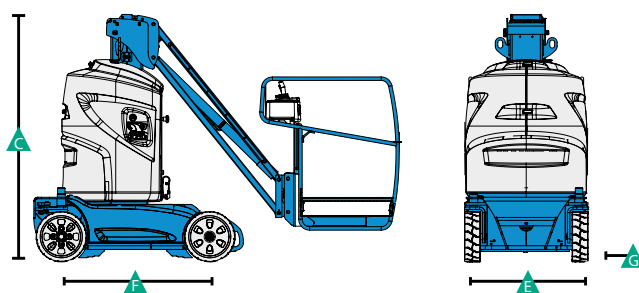

Knikarmhoogwerker - Runabout GR-26J

Specificaties model Runabout GR-26J

Maximale werkhoogte	9.85 m	Platform breedte B	0.90 m
Maximale hoogte platform	7.85 m	Hoogte - ingeklapt C	1.99 m
Maximale reikwijdte horizontaal	3.15 m	Lengte - ingeklapt D	2.82 m
Hefgewicht	200 KG	Breedte E	0.99 m
Gewicht machine	2.650 KG	Wielbasis F	1.20 m
Platform lengte A	0.75 m	Bodemvrijheid G	100 mm