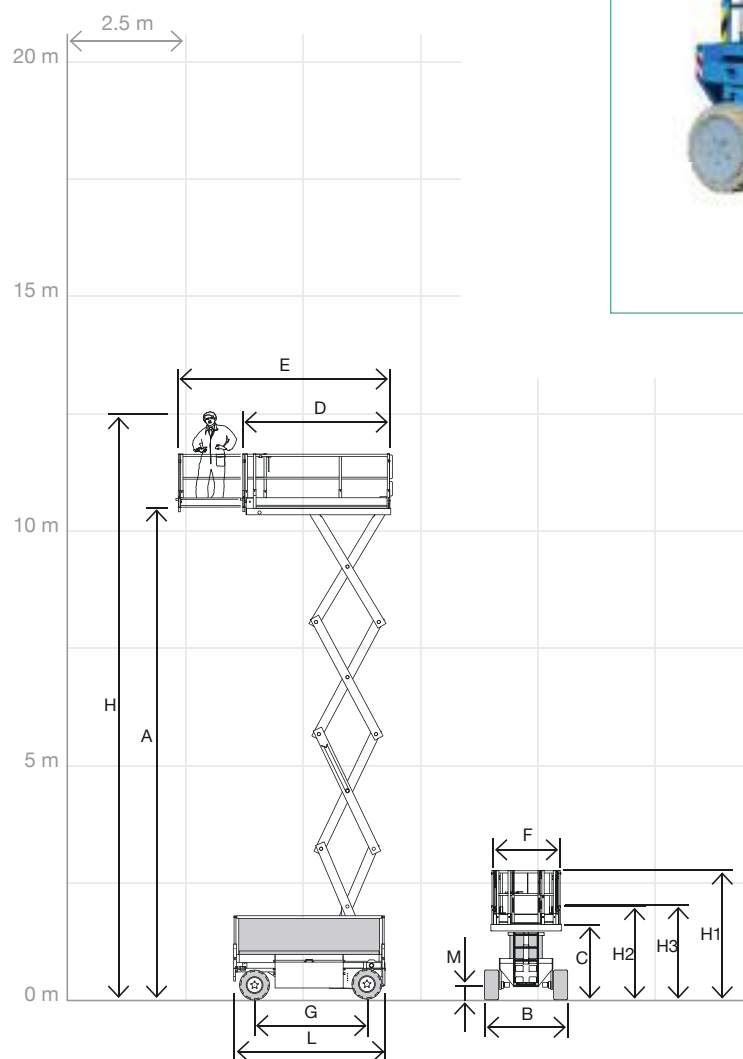

Schaarhoogwerker - HL 105 Holland lift

Specificaties model HL 105 Holland lift

Maximale werkhogte	12.50 m	Lengte platform uitgeschoven	4.61 m
Hefcapaciteit	500 KG	Breedte platform F	1.54 m
Energiebron	Accu	Transport hoogte H1	2.78 m
Gewicht	4.820 KG	Transport lengte L	3.50 m
Platform hoogte max. A	10.50 m	Transport breedte B	1.56 m
Platform hoogte min. C	1.62 m	Wielbasis G	2.44 m
Lengte platform D	3.21 m	Bodemvrijheid M	175 mm