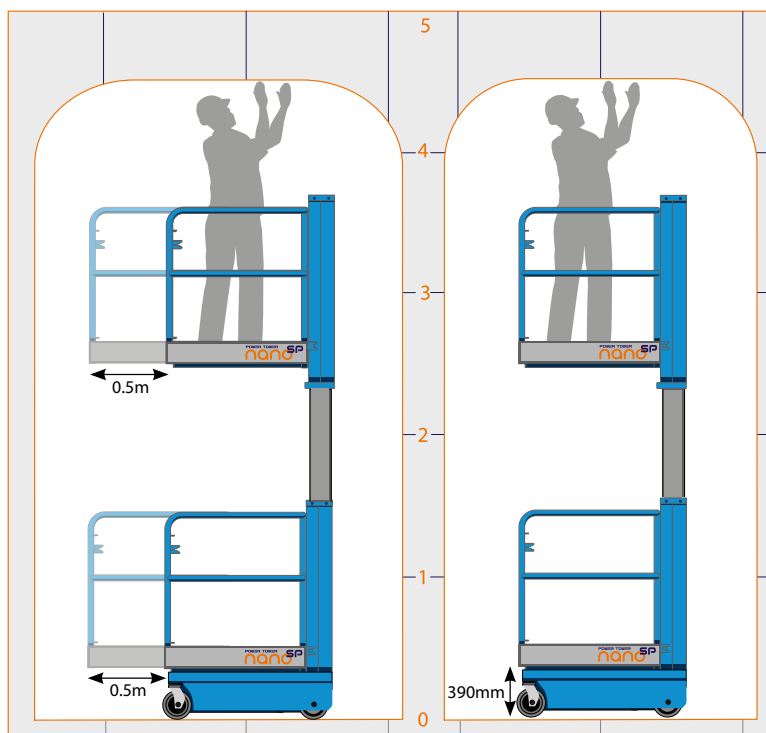

Masthoogwerker - Nano SP

Specificaties model Nano SP

Maximale werkhoogte	4.50 m	Platform lengte	1.00 m
Maximale hoogte platform	2.50 m	Platform lengte uitgeschoven	1.50 m
Hefgewicht	200 KG	Lengte machine	1.20 m
Gewicht machine	500 KG	Breedte machine	0.75 m
Aandrijving	Accu	Hoogte machine	1.59 m
Platform breedte	0.73 m		