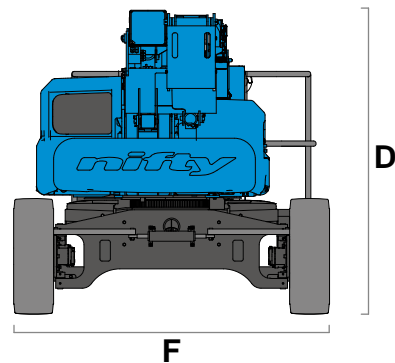

## Knikarmhoogwerker - Nifty HR 21E

Maximale werkhogte	20.80 m	Platform lengte	0.80 m
Maximale hoogte platform	18.80 m	Platform breedte	1.80 m
Maximale reikwijdte horizontaal <b>C</b>	13.00 m	Transport hoogte <b>D</b>	2.18 m
Hefgewicht	250 KG	Transport lengte <b>J</b>	6.62 m
Energiebron	Accu	Transport lengte ingeklapt <b>H</b>	5.47 m
Gewicht machine	6.640 KG	Transport breedte <b>F</b>	2.27 m
Platform rotatie	160 graden		