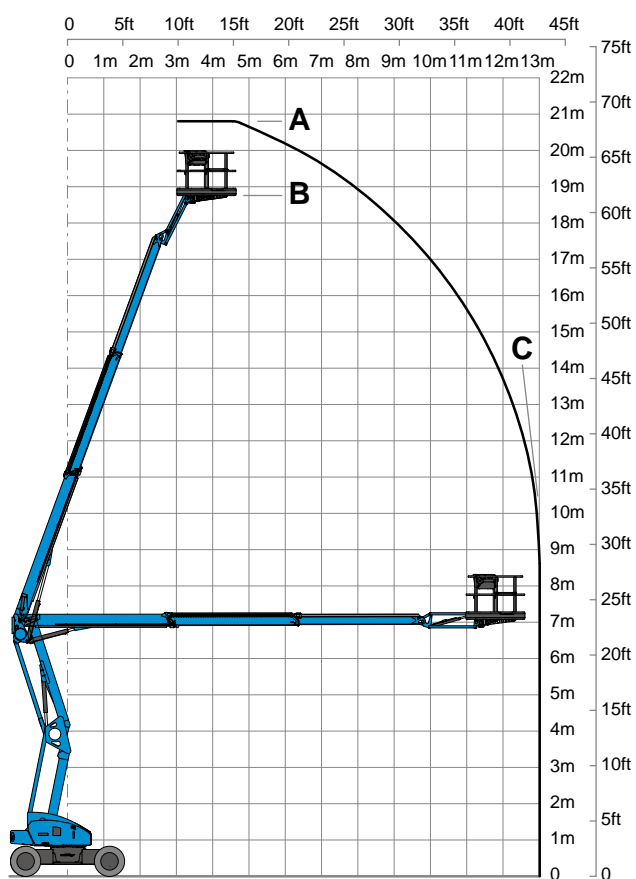

## Knikarmhoogwerker - Nifty HR 21E

Maximale werkhogte	20.80 m	Platform lengte	0.80 m
Maximale hoogte platform	18.80 m	Platform breedte	1.80 m
Maximale reikwijdte horizontaal <b>C</b>	13.00 m	Transport hoogte <b>D</b>	2.18 m
Hefgewicht	250 KG	Transport lengte <b>J</b>	6.62 m
Energiebron	Accu	Transport lengte ingeklapt <b>H</b>	5.47 m
Gewicht machine	6.640 KG	Transport breedte <b>F</b>	2.27 m
Platform rotatie	160 graden		