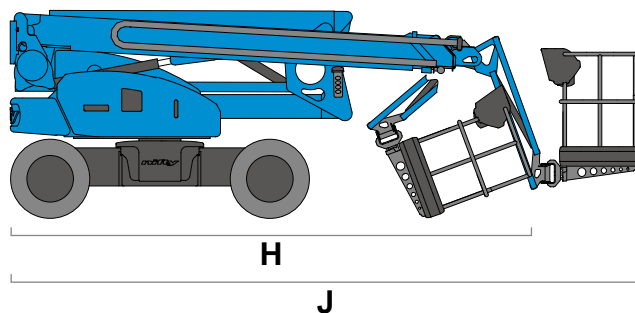

## Knikarmhoogwerker - Nifty HR 21E

## Knikarmhoogwerker - Nifty HR 21E

Maximale werkhogte	20.80 m	Platform lengte	0.80 m
Maximale hoogte platform	18.80 m	Platform breedte	1.80 m
Maximale reikwijdte horizontaal <b>C</b>	13.00 m	Transport hoogte <b>D</b>	2.18 m
Hefgewicht	250 KG	Transport lengte <b>J</b>	6.62 m
Energiebron	Accu	Transport lengte ingeklapt <b>H</b>	5.47 m
Gewicht machine	6.640 KG	Transport breedte <b>F</b>	2.27 m
Platform rotatie	160 graden		